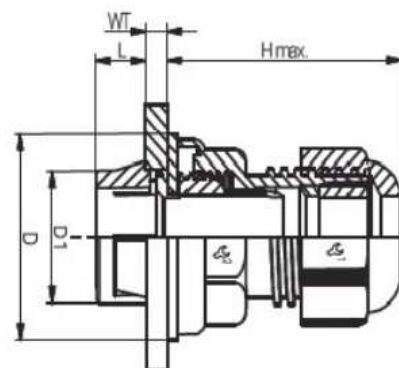

GOGAFIX KVV2 gyorscsatlakozós tömszelence

speciális szerszámok nélkül egyoldalról szerelhető tömszelence

nincs szükség belső menetre és ellenanyára

fokozatmentesen állítható 0,5 - 4,0mm lemezvastagsághoz

integrált húzásmentesítő, széles tömítési és rögzítési tartomány

Alapanyag: magas minőségű, ütésálló poliamid (PA6)

Színek: sötétszürke RAL7001

világosszürke RAL7035

fekete RAL9005

Védettség: IP 66/68 – 5 bar

Hőmérséklet: -20°C - +100°C (rövid ideig -30°C - +150°C)

Furat átmérő	Tömítési tartomány	Kulcsnyílás	Lemezvastagság	Magasság	Cikkszám		
D1	mm	mm	WT mm	H mm	RAL7011	RAL7035	RAL9001
M16	5 - 10	22/22	0,5 - 4,0	42,5	230052	230052HGR	230052SW
M20	6 - 12	24/24	0,5 - 4,0	41,5	230053	230053HGR	230053SW
M25	11 - 17	29/29	0,5 - 4,0	43,5	230054	230054HGR	230054SW
M32	15 - 21	36/36	0,5 - 4,0	49,5	230055	230055HGR	230055SW
M40	19 - 28	46/46	0,5 - 4,0	56,0	230056	230056HGR	230056SW